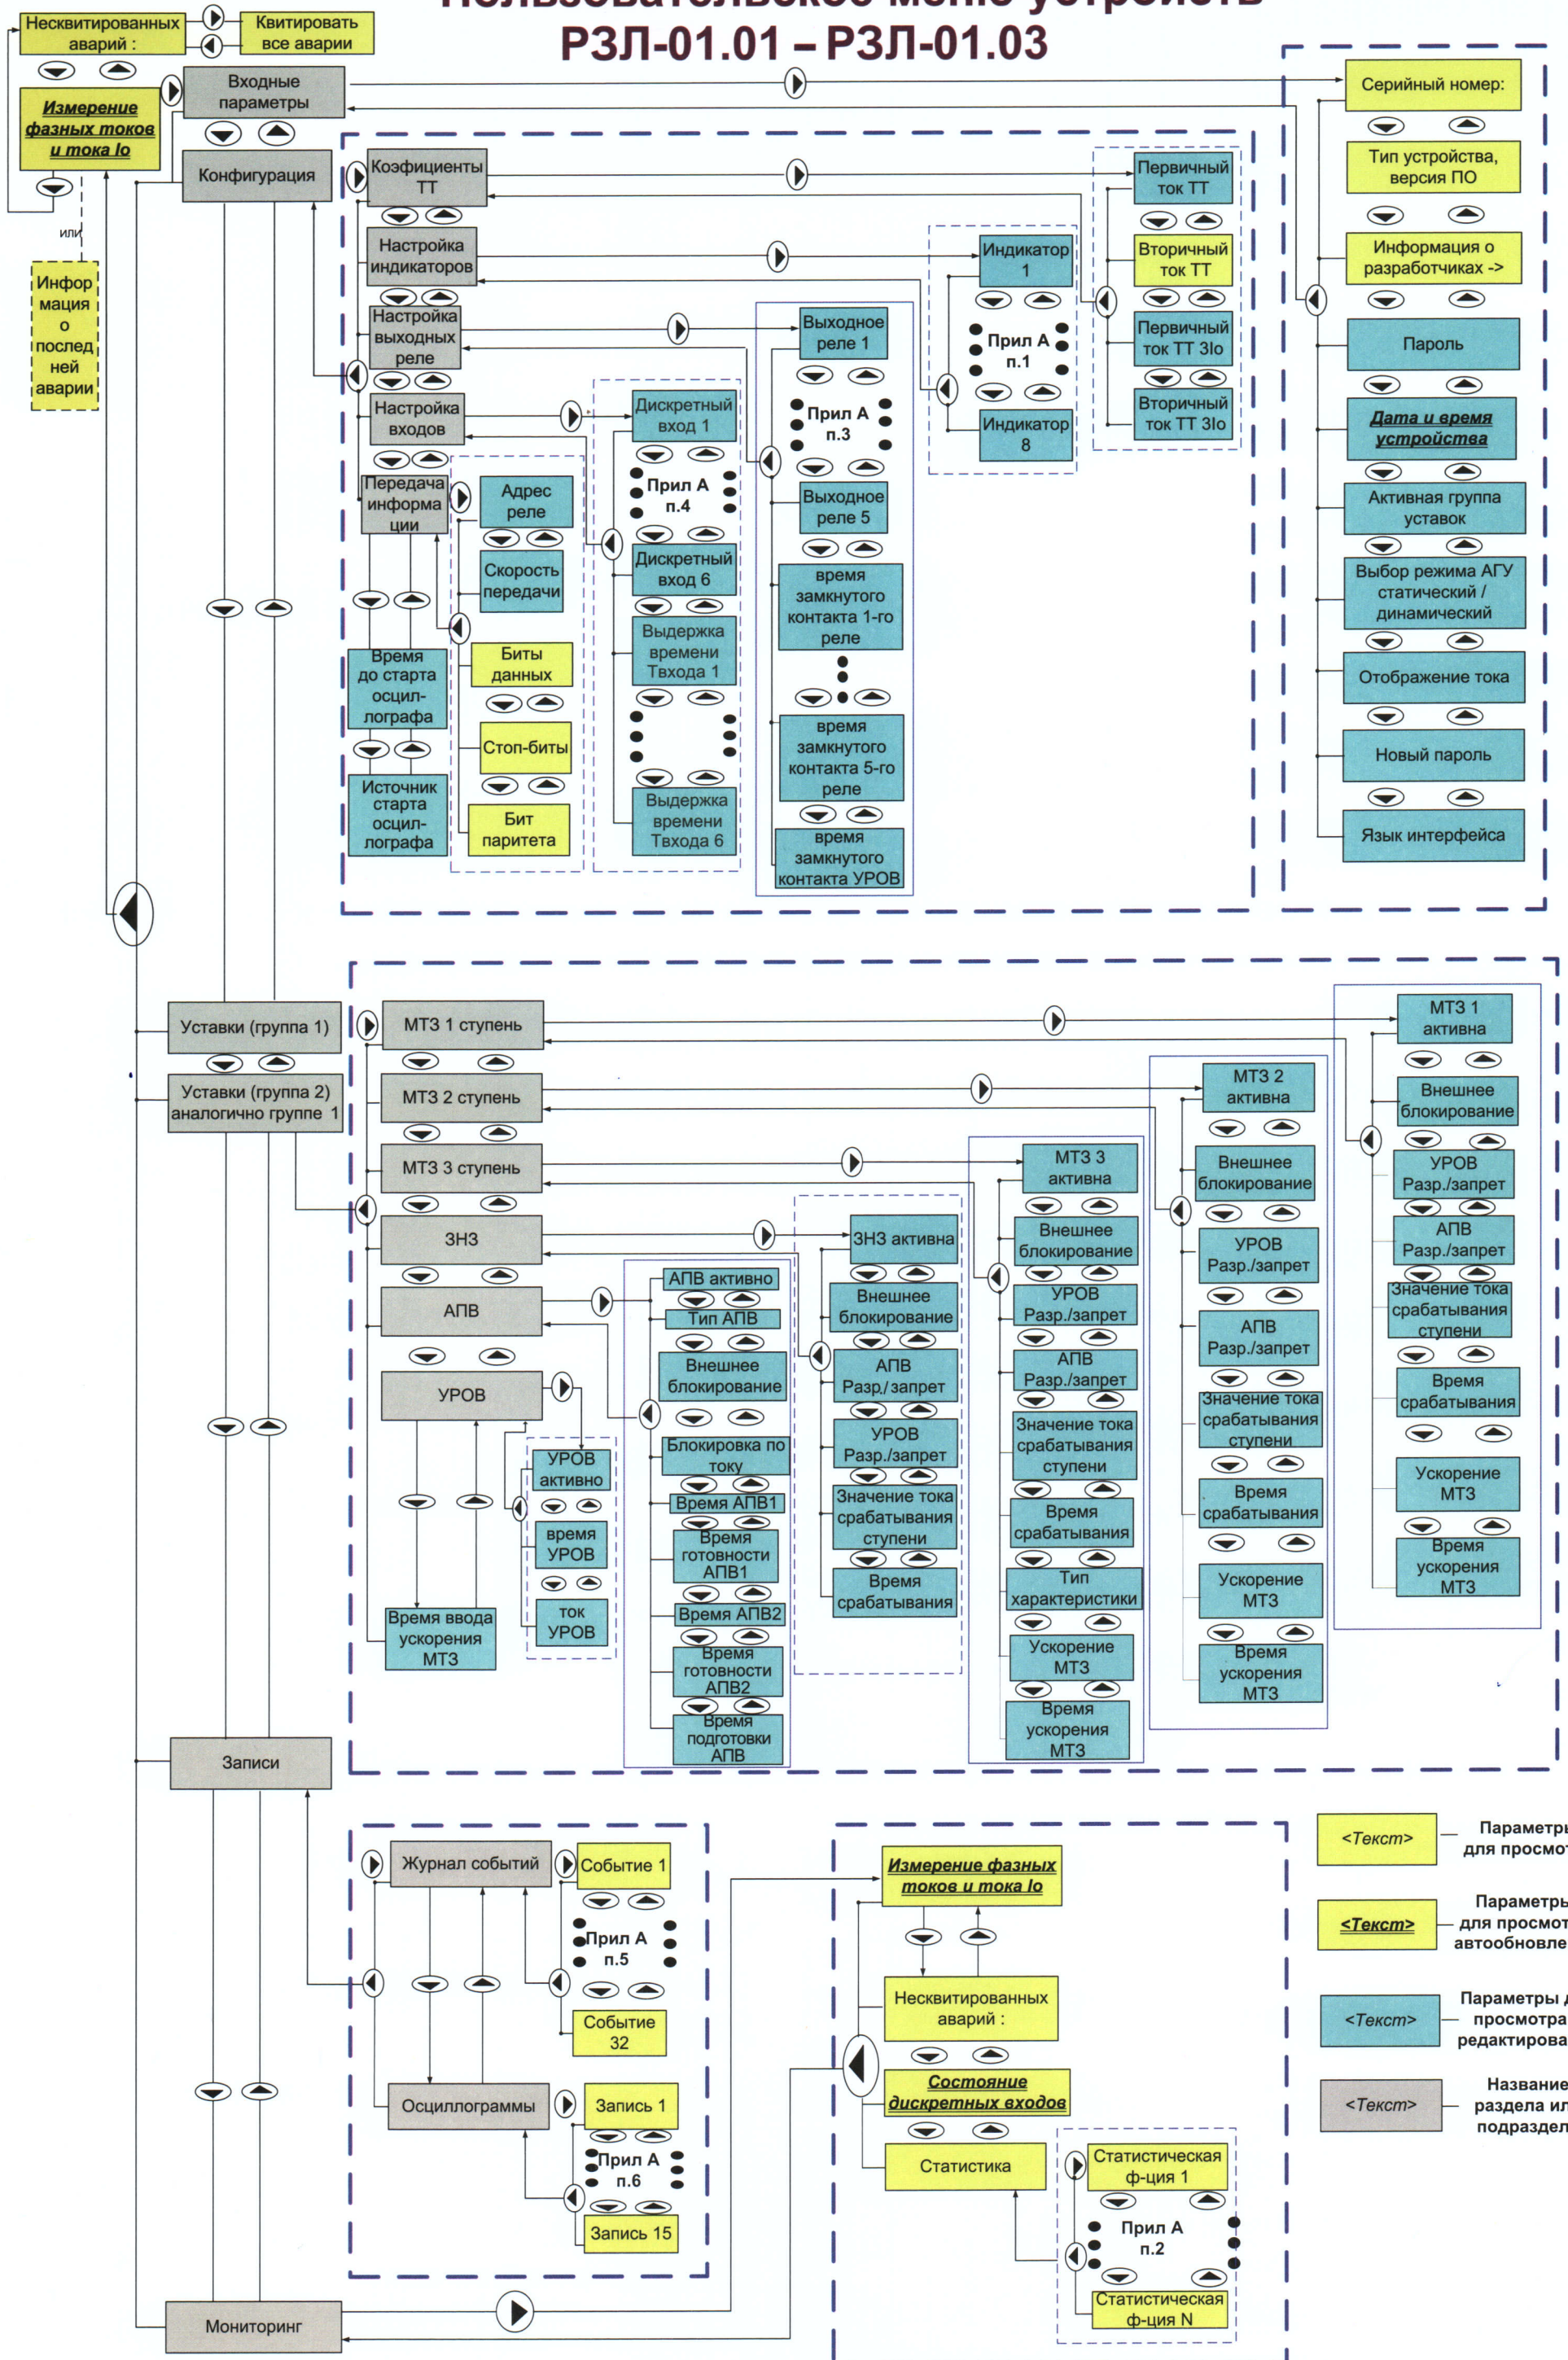

Пользовательское меню устройств РЗЛ-01.01 – РЗЛ-01.03

- <Текст> — Параметры для просмотра
- <Текст> — Параметры для просмотра с автообновлением
- <Текст> — Параметры для просмотра и редактирования
- <Текст> — Название раздела или подраздела